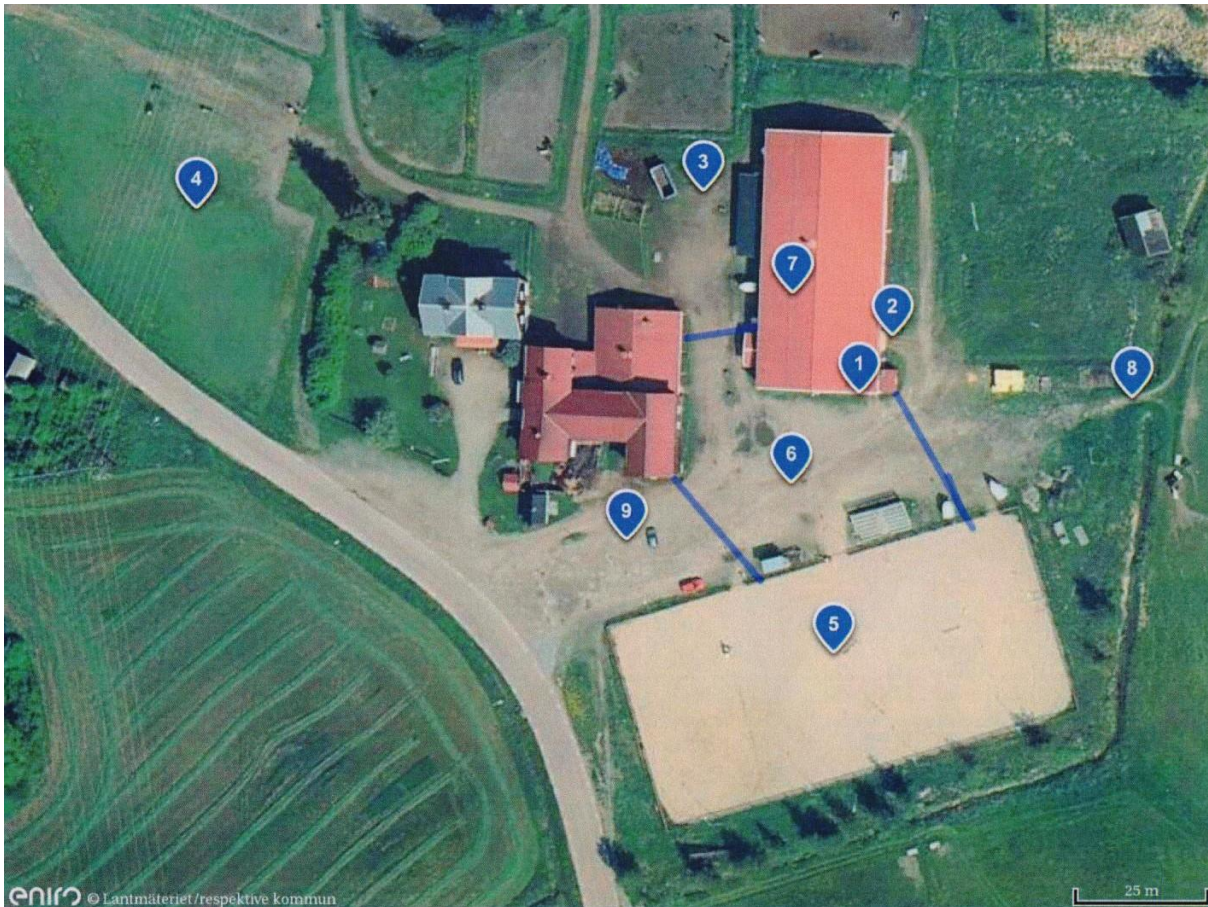

Anläggningskiss

Delsbo kör- och ridsällskap

1. Sekretariat
2. Ingång för häst till ridhuset
3. Vatten
4. Parkering transport
5. Ridbana
6. Hästfritt område
7. Ridhus, servering, toaletter
8. Skrittrunda
9. Parkering publik